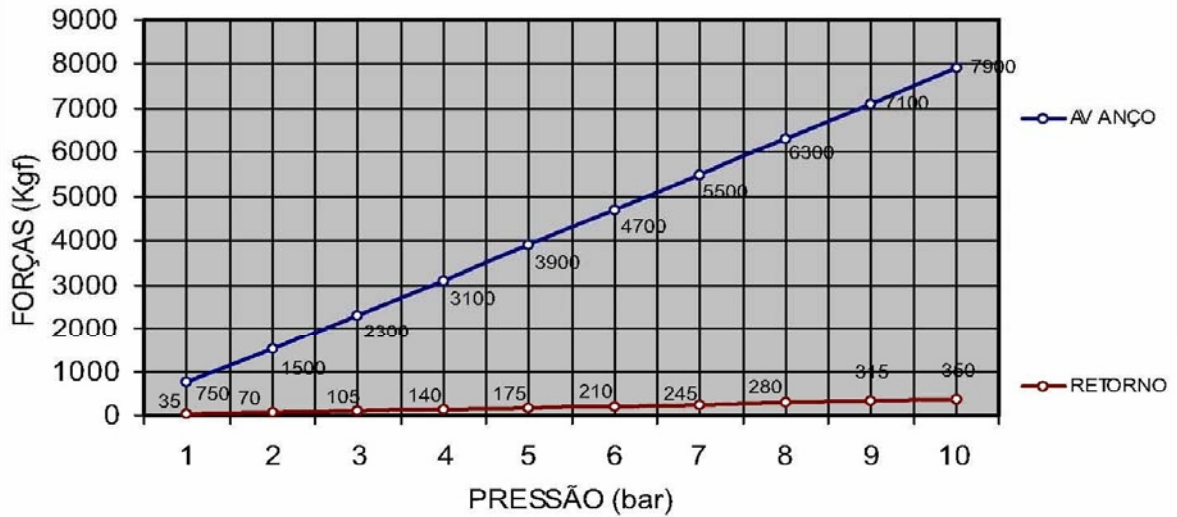

**PRENSA HIDROPNEUMÁTICA**  
**4000 KGF - MPHP-080-60-10-04**

# PRENSA HIDROPNEUMÁTICA

4000 KGF - MPHP-080-60-10-04

[vali-ar.com](http://vali-ar.com)

**FORÇAS DE AVANÇO E RETORNO**

**CONSUMO DE AR**