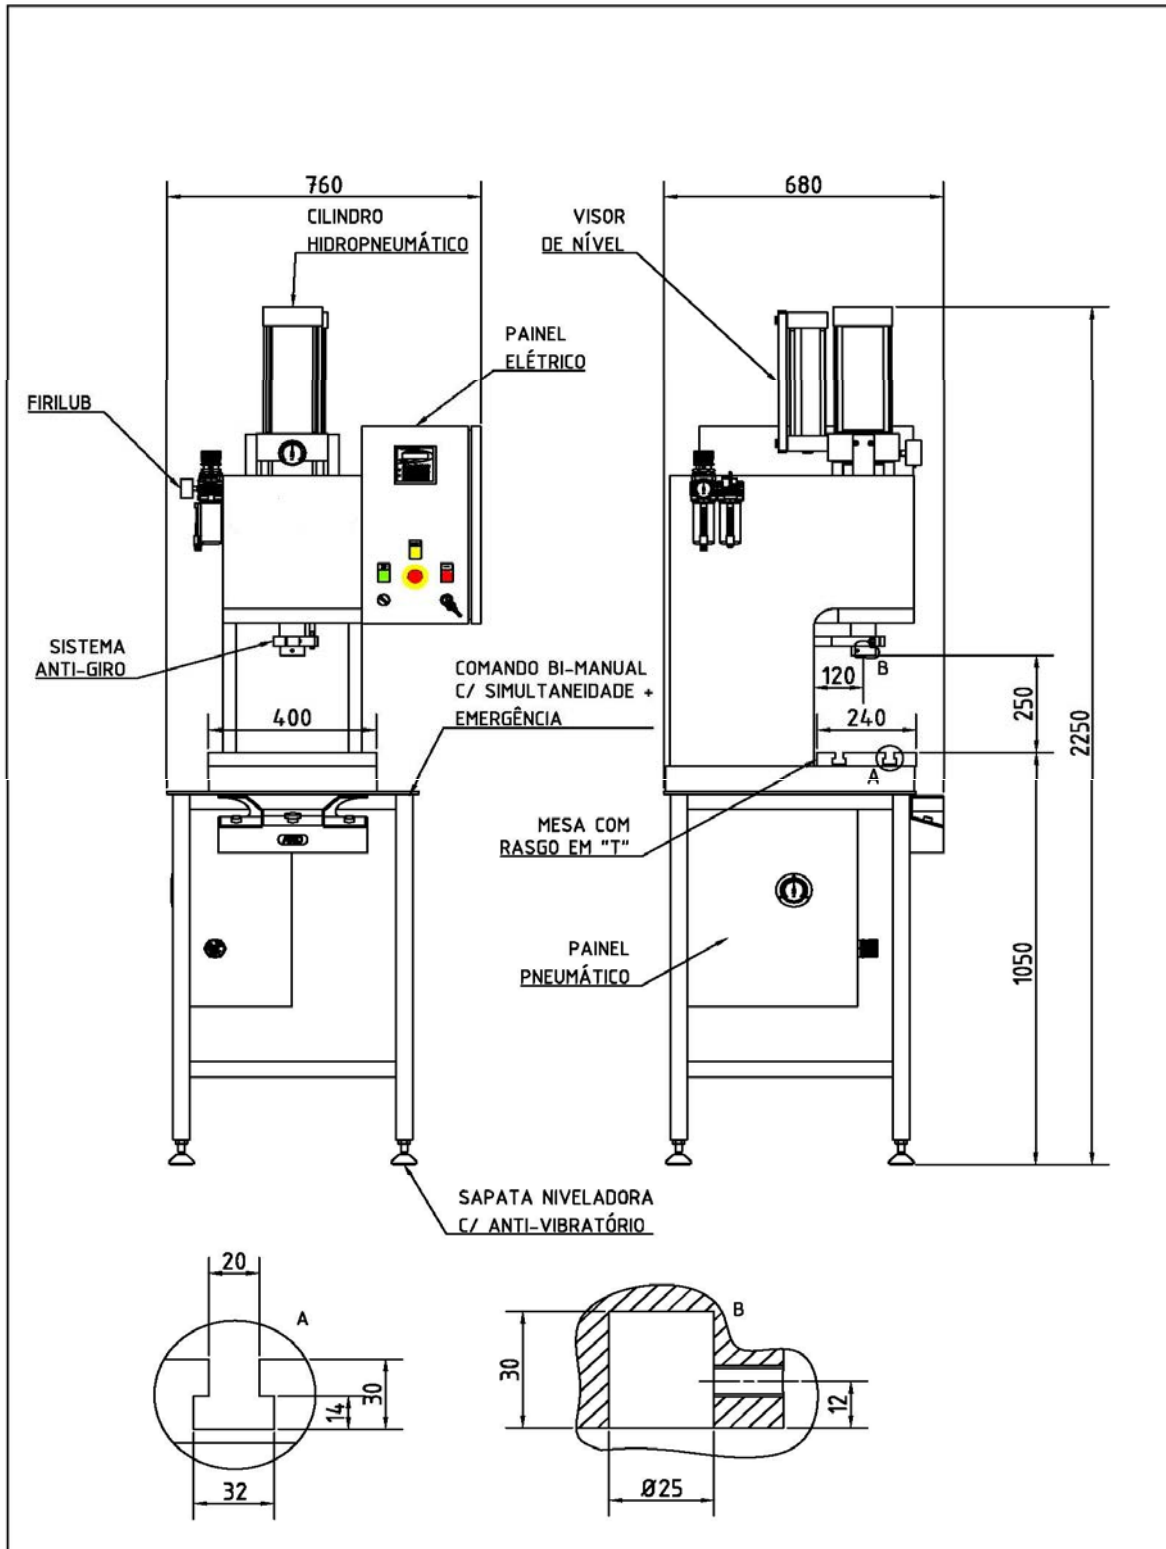

**PRENSA HIDROPNEUMÁTICA**  
**4000 KGF - MPHP-080-60-10-04**

# PRENSA HIDROPNEUMÁTICA

4000 KGF - MPHP-080-60-10-04

[vali-ar.com](http://vali-ar.com)

**FORÇAS DE AVANÇO E RETORNO**

**CONSUMO DE AR**